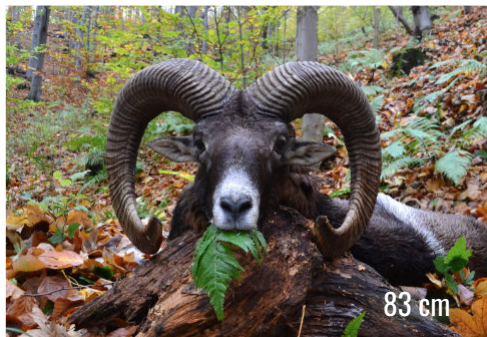

Jagd auf den Muffelwidder im Eulengebirge in ausgewählten Oberförstereien mit mehr als 50.000 ha

Muffelwidderjagd – Preis 1.190,00 €

Im Preis enthalten:

- 5 Reisetage – 4 Übernachtungen – 4 Jagdtage
- Unterkunft im Hotel im Revier mit Vollpension
- Gebührenfrei überwachter Parkplatz
- 8 Jagdausgänge mit 1:1 Pirschführung
  inkl. Abendpirsch am Anreisetag und Morgenpirsch am Abreisetag
- Polnische Jagdlizenz und Jagdorganisation
- Vorpräparation der Trophäen (Schädel abkochen und bleichen)

Nicht im Preis enthalten:

- Fahrtkosten je Pirschfahrt im Revier ..... 40,00 €
- EZ pro Person pro Nacht ..... 35,00 €
- Nichtjagende Begleitperson pro Ü/VP ..... 150,00 €
- Verlängerungstag inkl. Jagdorganisation ..... 350,00 €
- Decke Schaf/Lamm für Präparat falls gewünscht ..... 99,00 €
- Decke Widder für Präparat falls gewünscht ..... 175,00 €
- Alkoholische Getränke im Hotel
- Trinkgeld im Hotel und für den Pirschführer

Abschussgebühren Muffelwidder nach Schneckenlänge:

- bis 59,99 cm ..... 1.690,00 €
- 60,00 - 69,99 cm ..... 1.690,00 €
  je 1 mm über 60,00 cm zuzüglich ..... 12,62 €
- 70,00 - 79,99 cm ..... 2.940,00 €
  je 1 mm über 70,00 cm zuzüglich ..... 26,51 €
- 80,00 cm und darüber, Festpreis ..... 5.564,00 €
- Muffelwidder angeschweißt ..... 1.690,00 €
- Schaf / weibliches Lamm ..... 175,00 €
- männliches Lamm ..... 265,00 €

Max van Amelsfoort
Tel.: +48 698 493 914
info@tta-jagdreisen.com
www.tta-jagdreisen.com

ul. Opolska 12a
46-024 Brynica /Polen