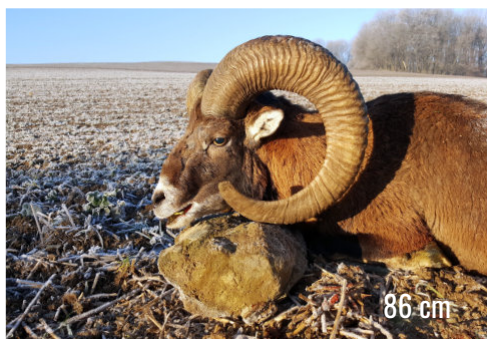

Jagd auf den Muffelwidder im Eulengebirge in ausgewählten Oberförstereien mit mehr als 50.000 ha

Muffelwidderjagd – Preis 1.190,00 €

Im Preis enthalten:

- 5 Reisetage – 4 Übernachtungen – 4 Jagdtage
- Unterkunft im Hotel im Revier mit Vollpension
- Gebührenfrei überwachter Parkplatz
- 8 Jagdausgänge mit 1:1 Pirschführung
  inkl. Abendpirsch am Anreisetag und Morgenpirsch am Abreisetag
- Polnische Jagdlizenz und Jagdorganisation
- Vorpräparation der Trophäen (Schädel abkochen und bleichen)

Nicht im Preis enthalten:

- Fahrtkosten je Pirschfahrt im Revier ..... 40,00 €
- EZ pro Person pro Nacht ..... 35,00 €
- Nichtjagende Begleitperson pro Ü/VP ..... 150,00 €
- Verlängerungstag inkl. Jagdorganisation ..... 350,00 €
- Decke Schaf/Lamm für Präparat falls gewünscht ..... 99,00 €
- Decke Widder für Präparat falls gewünscht ..... 175,00 €
- Alkoholische Getränke im Hotel
- Trinkgeld im Hotel und für den Pirschführer

Abschussgebühren Muffelwidder nach Schneckenlänge:

- bis 59,99 cm ..... 1.690,00 €
- 60,00 - 69,99 cm ..... 1.690,00 €
  je 1 mm über 60,00 cm zuzüglich ..... 12,62 €
- 70,00 - 79,99 cm ..... 2.940,00 €
  je 1 mm über 70,00 cm zuzüglich ..... 26,51 €
- 80,00 cm und darüber, Festpreis ..... 5.564,00 €
- Muffelwidder angeschweißt ..... 1.690,00 €
- Schaf / weibliches Lamm ..... 175,00 €
- männliches Lamm ..... 265,00 €

Max van Amelsfoort
Tel.: +48 698 493 914
info@tta-jagdreisen.com
www.tta-jagdreisen.com

ul. Opolska 12a
46-024 Brynica /Polen