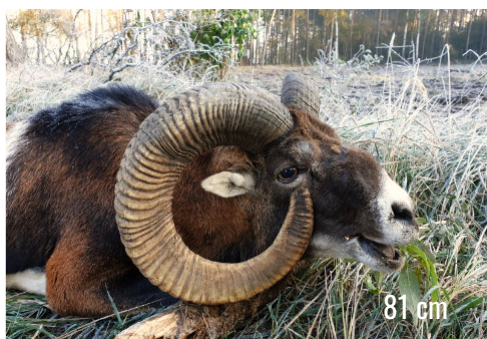

Jagd auf den Muffelwidder im Eulengebirge in ausgewählten Oberförstereien mit mehr als 50.000 ha

Muffelwidderjagd – Preis 1.190,00 €

Im Preis enthalten:

- 5 Reisetage – 4 Übernachtungen – 4 Jagdtage
- Unterkunft im Hotel im Revier mit Vollpension
- Gebührenfrei überwachter Parkplatz
- 8 Jagdausgänge mit 1:1 Pirschführung
  inkl. Abendpirsch am Anreisetag und Morgenpirsch am Abreisetag
- Polnische Jagdlizenz und Jagdorganisation
- Vorpräparation der Trophäen (Schädel abkochen und bleichen)

Nicht im Preis enthalten:

- Fahrtkosten je Pirschfahrt im Revier ..... 40,00 €
- EZ pro Person pro Nacht ..... 35,00 €
- Nichtjagende Begleitperson pro Ü/VP ..... 150,00 €
- Verlängerungstag inkl. Jagdorganisation ..... 350,00 €
- Decke Schaf/Lamm für Präparat falls gewünscht ..... 99,00 €
- Decke Widder für Präparat falls gewünscht ..... 175,00 €
- Alkoholische Getränke im Hotel
- Trinkgeld im Hotel und für den Pirschführer

Abschussgebühren Muffelwidder nach Schneckenlänge:

- bis 59,99 cm ..... 1.690,00 €
- 60,00 - 69,99 cm ..... 1.690,00 €
  je 1 mm über 60,00 cm zuzüglich ..... 12,62 €
- 70,00 - 79,99 cm ..... 2.940,00 €
  je 1 mm über 70,00 cm zuzüglich ..... 26,51 €
- 80,00 cm und darüber, Festpreis ..... 5.564,00 €
- Muffelwidder angeschweißt ..... 1.690,00 €
- Schaf / weibliches Lamm ..... 175,00 €
- männliches Lamm ..... 265,00 €

Max van Amelsfoort
Tel.: +48 698 493 914
info@tta-jagdreisen.com
www.tta-jagdreisen.com

ul. Opolska 12a
46-024 Brynica /Polen